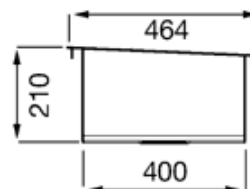

VQ40SK-2

47 CM VASK EXTRA LÅG PROFIL
ROSTFRI TT STÅL

Vaskens djup 1 x 210 mm
Mått för vask: 400 x 400 mm
Avrinning: 1 x 3,5 "

STANDARDTILLBEHÖR:
Bräddavlopp, korgventil, packningar, fästklämmor,
vattenlås för diskmaskin

VERSIONER

- VQ40FSK-2 - För planmontering

VQ40SK-2

47 CM VASK EXTRA LÅG PROFIL
ROSTFRI TT STÅL

SMEG SVERIGE AB
Dockplatsen 1
SE 211 19
MALMÖ
Tel: +46 (0) 40 669 54 90