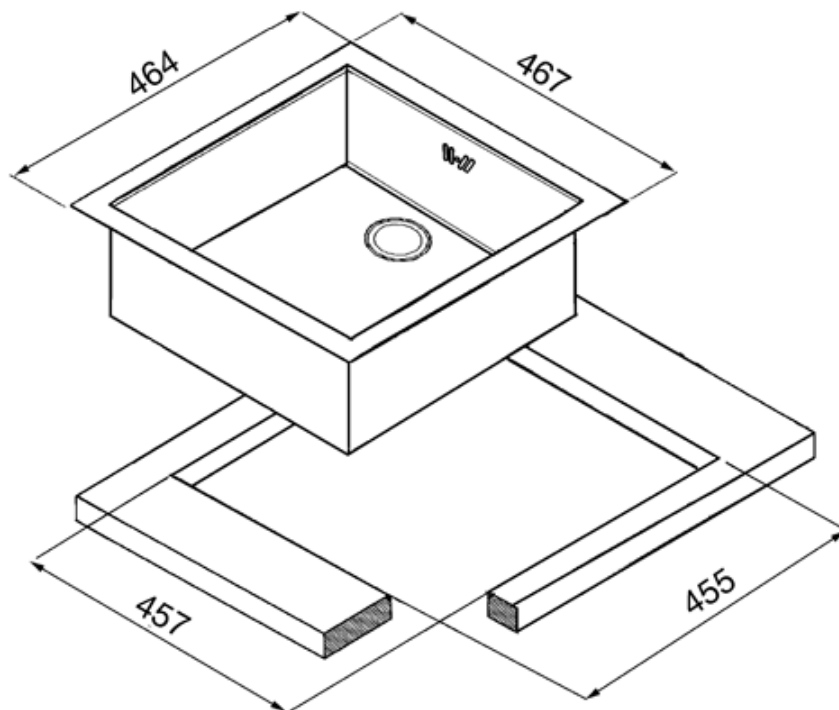

VQ40SK-2

47 CM VASK EXTRA LÅG PROFIL
ROSTFRI TT STÅL

Vaskens djup 1 x 210 mm
Mått för vask: 400 x 400 mm
Avrinning: 1 x 3,5 "

STANDARDTILLBEHÖR:
Bräddavlopp, korgventil, packningar, fästklämmor,
vattenlås för diskmaskin

VERSIONER

- VQ40FSK-2 - För planmontering

VQ40SK-2

47 CM VASK EXTRA LÅG PROFIL
ROSTFRI TT STÅL

SMEG SVERIGE AB
Dockplatsen 1
SE 211 19
MALMÖ
Tel: +46 (0) 40 669 54 90