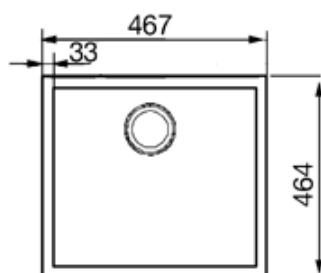

VQ40SK-2

47 CM VASK EXTRA LÅG PROFIL
ROSTFRI TT STÅL

Vaskens djup 1 x 210 mm
Mått för vask: 400 x 400 mm
Avrinning: 1 x 3,5 "

STANDARDTILLBEHÖR:
Bräddavlopp, korgventil, packningar, fästklämmor,
vattenlås för diskmaskin

VERSIONER

- VQ40FSK-2 - För planmontering

VQ40SK-2

47 CM VASK EXTRA LÅG PROFIL
ROSTFRI TT STÅL

SMEG SVERIGE AB
Dockplatsen 1
SE 211 19
MALMÖ
Tel: +46 (0) 40 669 54 90